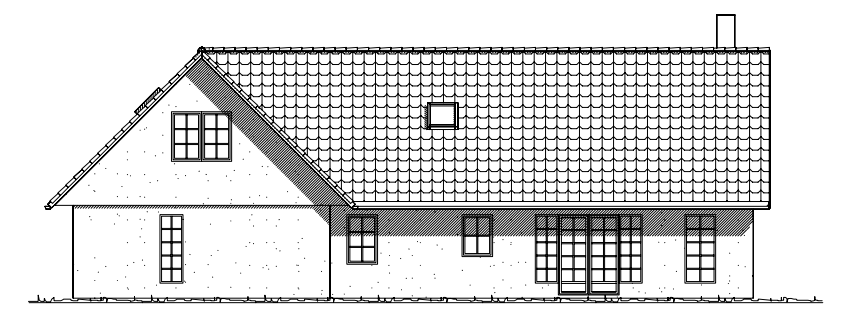

Bostadsyta BV: 142,1 m²

Bostadsyta Öv: 76,2 m²

Linden Villan

BET	ANT	ÄNDRINGEN AVSER	DATUM	SIGN
B218-1			DATUM	
Planer			2014-05-14	
Fasader			ANSVARIG	
UPPDRAG NR/RITN. NR			SKALA	
B218-1	Johan	HANDLÄGGARE	1:100	
NUMMER			BET	
B218-1			B218-1	