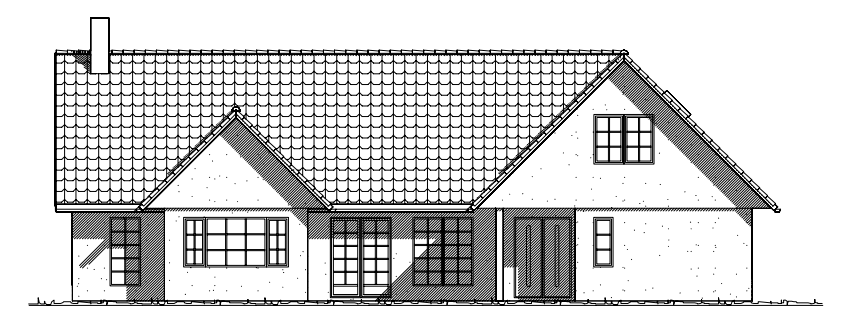

Bostadsyta BV: 142,1 m²

Bostadsyta Öv: 76,2 m²

Linden Villan

BET	ANT	ÄNDRINGEN AVSER	DATUM	SIGN
B218-1			DATUM	
Planer			2014-05-14	
Fasader			ANSVARIG	
UPPDRAG NR/RITN. NR			SKALA	
B218-1	Johan	HANDLÄGGARE	1:100	
NUMMER			BET	
B218-1			B218-1	