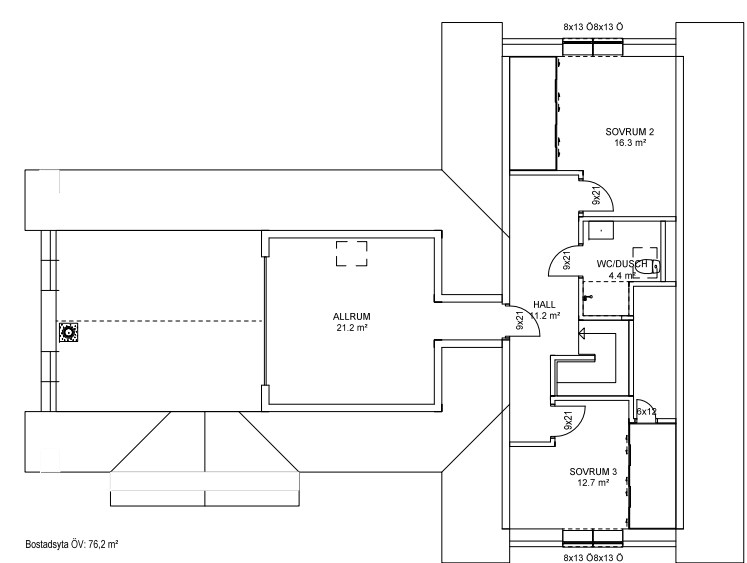

Bostadsyta BV: 142,1 m²

Bostadsyta Öv: 76,2 m²

Linden Villan

BET	ANT	ÄNDRINGEN AVSER	DATUM	SIGN
B218-1			DATUM	
Planer			2014-05-14	
Fasader			ANSVARIG	
UPPDRAG NR/RITN. NR			SKALA	
B218-1	Johan	HANDLÄGGARE	1:100	
NUMMER			BET	
B218-1			B218-1	