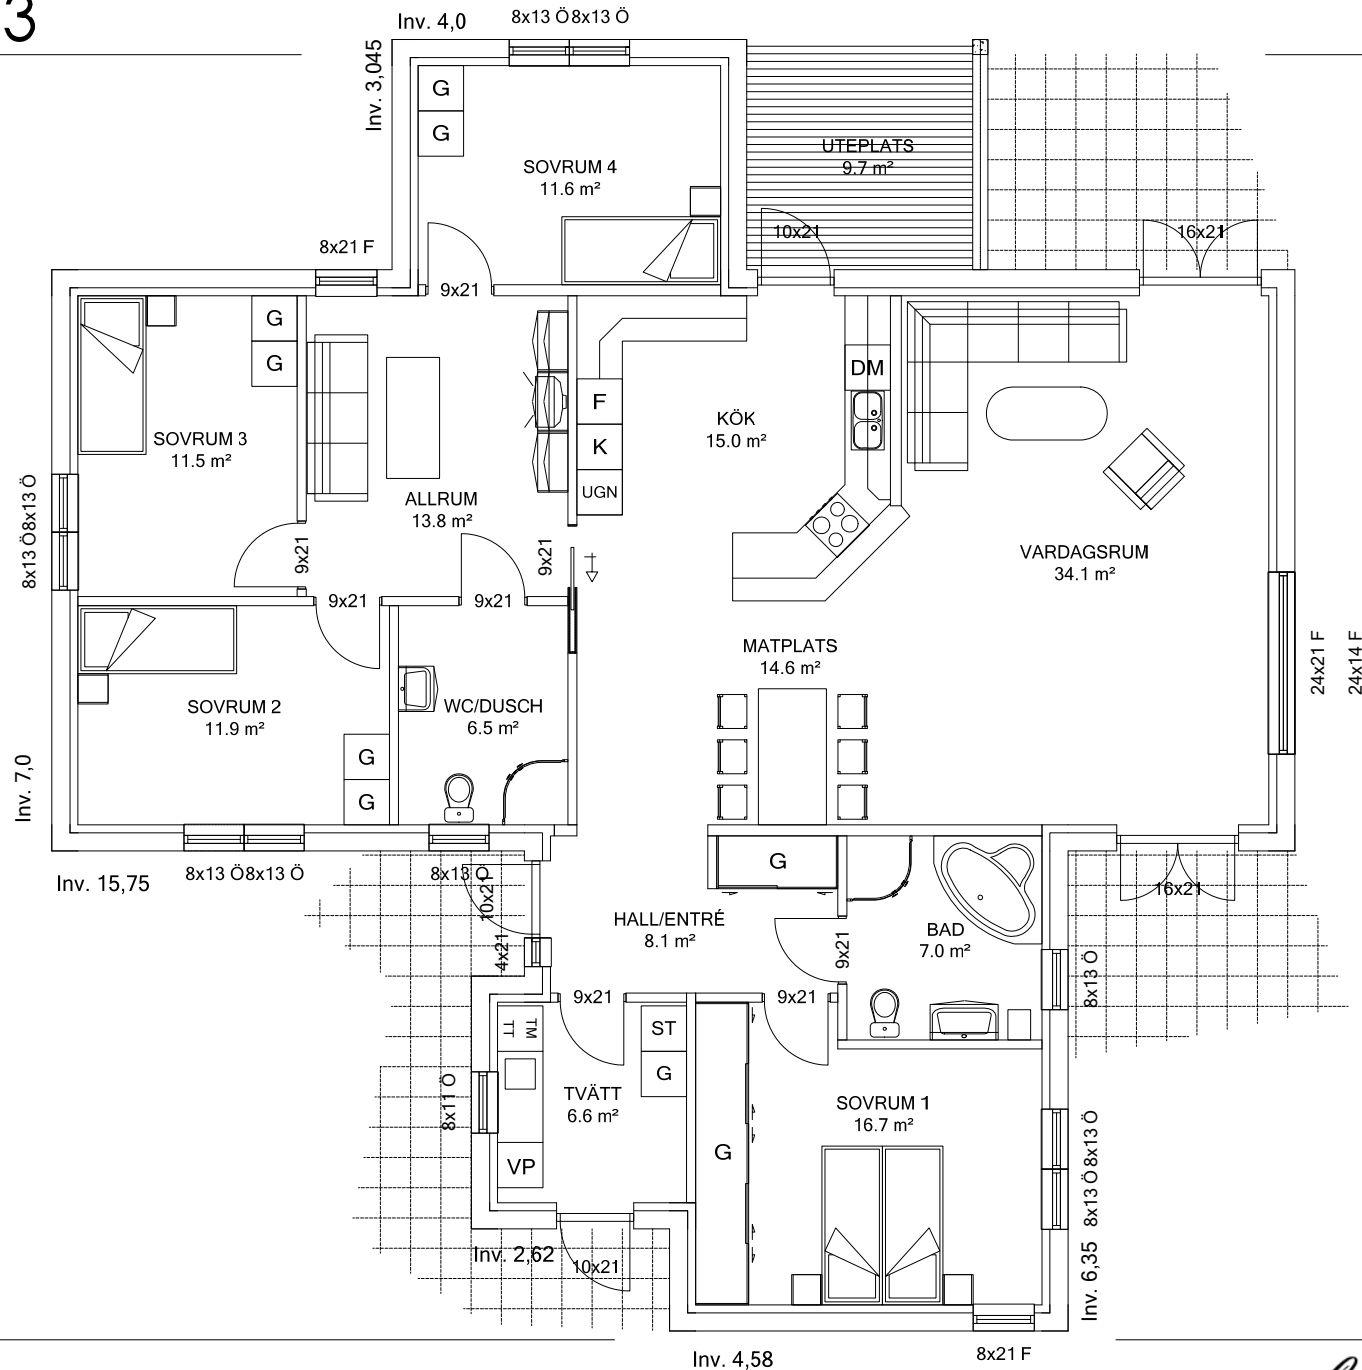

# PLATINAN 163

Bostadsyta: 163,0

Skala 1:100

*Linden Villan*

# PLATINAN 163

Bostadsyta: 163,0